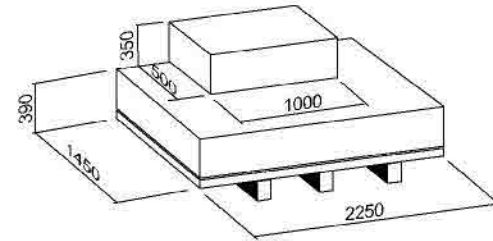

Standard

80 mm rubber pads (4 pcs.)
80 mm lastik kauçuk seti (4 adet.)

Platform lift works only with air pressure.
The lift does not drop thanks to security
locking system during hose exploding.

Platform lift yalnızca basınçlı hava ile çalışır. Hortum
patlamalarında emniyet kilifi sistemi sayesinde lift aşağı düşmez.

Optional

Foot protection kit
Ayak koruma kiti

Arms set (4 pcs.)
Kol seti (4 adet)

40 mm rubber pads (4 pcs.)
40 mm lastik kauçuk seti (4 adet.)

K-MARK

AUTOMOTIVE SERVICE EQUIPMENT

Lift with arms
Kollu lift

Lift without arms
Kolsuz lift

DİSTRİBÜTÖR

Technical Data

Max. Lifting Capacity : 2500 Kg
Working Pressure : 8-12 bar
Max. Width : 2250 mm
Max. Length : 3440 mm (with ramps)
Max. Length : 1400 mm (without ramps)
Min. Height : 150 mm
Max. Height : 450 mm
Colour : RAL 3000 red

Teknik Özellikler

Maks. Kapasite : 2500 Kg
Çalışma Basıncı : 8-12 bar
Maks. Genişlik : 2250 mm
Maks. uzunluk : 3440 mm (rampalı)
Maks. Uzunluk : 1400 mm (rampasız)
Min. Yükseklik : 150 mm
Maks. Yükseklik : 450 mm
Renk : RAL 3000 kırmızı