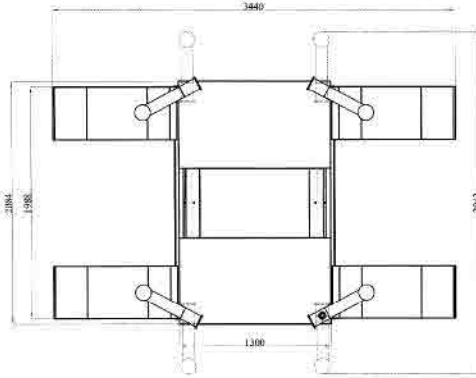

Optional

Foot protection kit
Ayak koruma kiti

Arms set (4 pcs.)
Kol seti (4 adet)

40 mm rubber pads (4 pcs.)
40 mm lastik kauçuk seti (4 adet.)

K-MARK

AUTOMOTIVE SERVICE EQUIPMENT

Lift with arms
Kollu lift

Lift without arms
Kolsuz lift

DİSTRİBÜTÖR

Technical Data

Max. Lifting Capacity : 2500 Kg
Working Pressure : 8-12 bar
Max. Width : 2250 mm
Max. Length : 3440 mm (with ramps)
Max. Length : 1400 mm (without ramps)
Min. Height : 150 mm
Max. Height : 450 mm
Colour : RAL 3000 red

Teknik Özellikler

Maks. Kapasite : 2500 Kg
Çalışma Basıncı : 8-12 bar
Maks. Genişlik : 2250 mm
Maks. uzunluk : 3440 mm (rampalı)
Maks. Uzunluk : 1400 mm (rampasız)
Min. Yükseklik : 150 mm
Maks. Yükseklik : 450 mm
Renk : RAL 3000 kırmızı