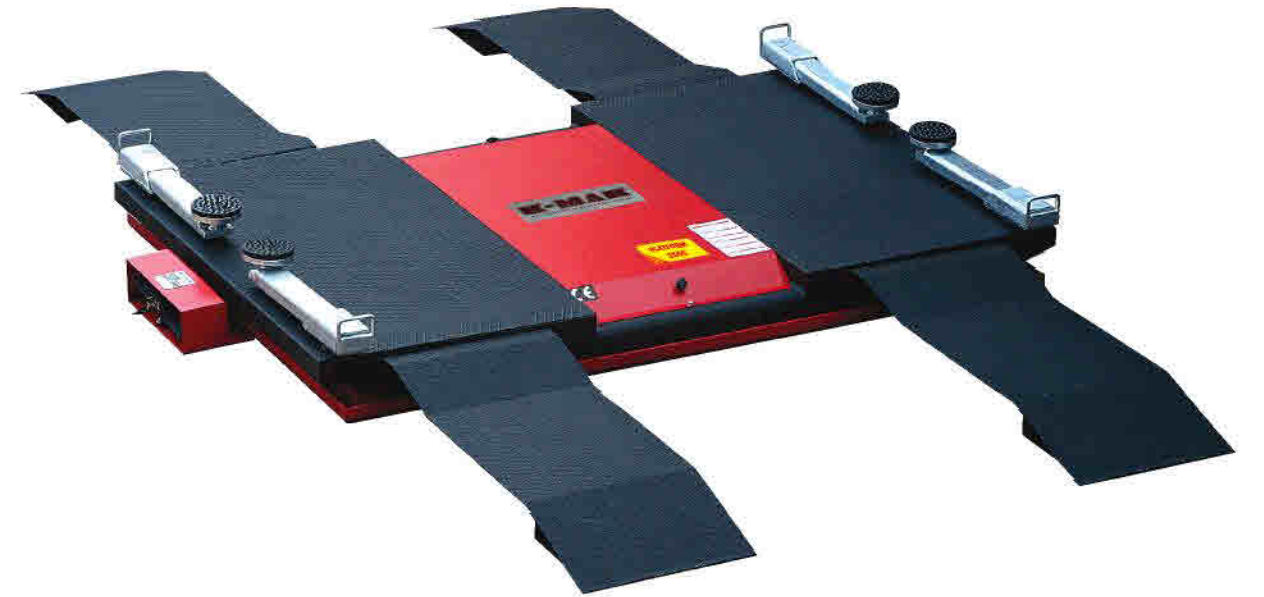

Standard

80 mm rubber pads (4 pcs.)
80 mm lastik kauçuk seti (4 adet.)

Platform lift works only with air pressure.
The lift does not drop thanks to security
locking system during hose exploding.

Platform lift yalnızca basınçlı hava ile çalışır. Hortum
patlamalarında emniyet kilifi sistemi sayesinde lift aşağı düşmez.

Optional

Foot protection kit
Ayak koruma kiti

Arms set (4 pcs.)
Kol seti (4 adet)

40 mm rubber pads (4 pcs.)
40 mm lastik kauçuk seti (4 adet.)

K-MARK

AUTOMOTIVE SERVICE EQUIPMENT

Lift with arms
Kollu lift

Lift without arms
Kolsuz lift

DİSTRİBÜTÖR

Technical Data

Max. Lifting Capacity : 2500 Kg
Working Pressure : 8-12 bar
Max. Width : 2250 mm
Max. Length : 3440 mm (with ramps)
Max. Length : 1400 mm (without ramps)
Min. Height : 150 mm
Max. Height : 450 mm
Colour : RAL 3000 red

Teknik Özellikler

Maks. Kapasite : 2500 Kg
Çalışma Basıncı : 8-12 bar
Maks. Genişlik : 2250 mm
Maks. uzunluk : 3440 mm (rampalı)
Maks. Uzunluk : 1400 mm (rampasız)
Min. Yükseklik : 150 mm
Maks. Yükseklik : 450 mm
Renk : RAL 3000 kırmızı