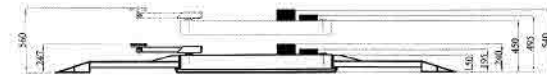

Standard

80 mm rubber pads (4 pcs.)
80 mm lastik kauçuk seti (4 adet.)

Platform lift works only with air pressure.
The lift does not drop thanks to security
locking system during hose exploding.

Platform lift yalnızca basınçlı hava ile çalışır. Hortum
patlamalarında emniyet kilifi sistemi sayesinde lift aşağı düşmez.

Optional

Foot protection kit
Ayak koruma kiti

Arms set (4 pcs.)
Kol seti (4 adet)

40 mm rubber pads (4 pcs.)
40 mm lastik kauçuk seti (4 adet.)

K-MARK

AUTOMOTIVE SERVICE EQUIPMENT

Lift with arms
Kollu lift

Lift without arms
Kolsuz lift

DİSTRİBÜTÖR

Technical Data

Max. Lifting Capacity : 2500 Kg
Working Pressure : 8-12 bar
Max. Width : 2250 mm
Max. Length : 3440 mm (with ramps)
Max. Length : 1400 mm (without ramps)
Min. Height : 150 mm
Max. Height : 450 mm
Colour : RAL 3000 red

Teknik Özellikler

Maks. Kapasite : 2500 Kg
Çalışma Basıncı : 8-12 bar
Maks. Genişlik : 2250 mm
Maks. uzunluk : 3440 mm (rampalı)
Maks. Uzunluk : 1400 mm (rampasız)
Min. Yükseklik : 150 mm
Maks. Yükseklik : 450 mm
Renk : RAL 3000 kırmızı